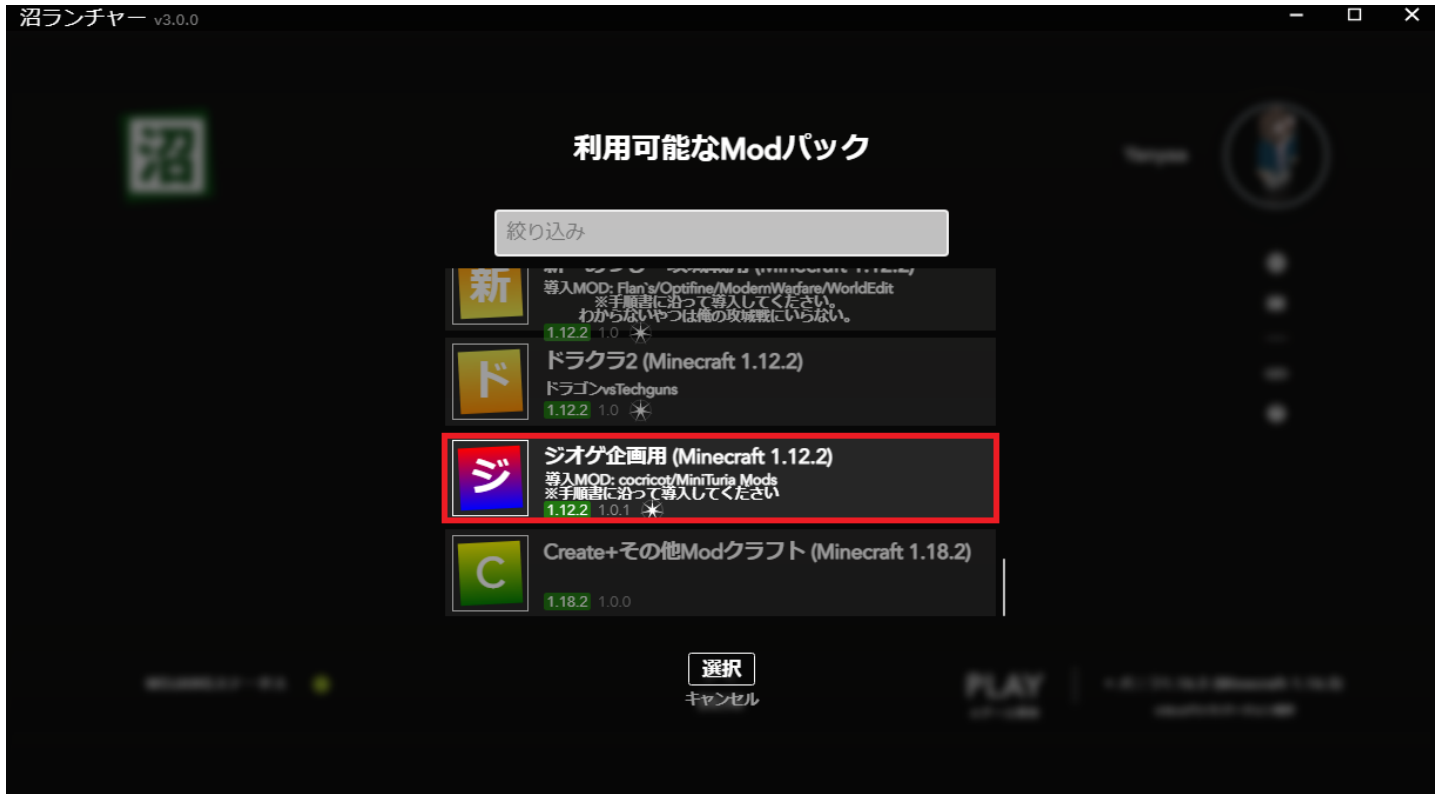

ジオゲッサー企画用

はじめに

1. ジオゲ企画用 (Minecraft 1.12.2) を選択してください

導入する必要のあるMod一覧

- Optifine (MCver:1.12.2)
- MiniaTuria
- Cocricot

OptiFine導入

1. 下記ページを参考にしてOptiFineをジオゲ企画用の **ドロップ・イン**Mod への追加をしてください
[沼ランチャーへのOptiFine導入方法](#)