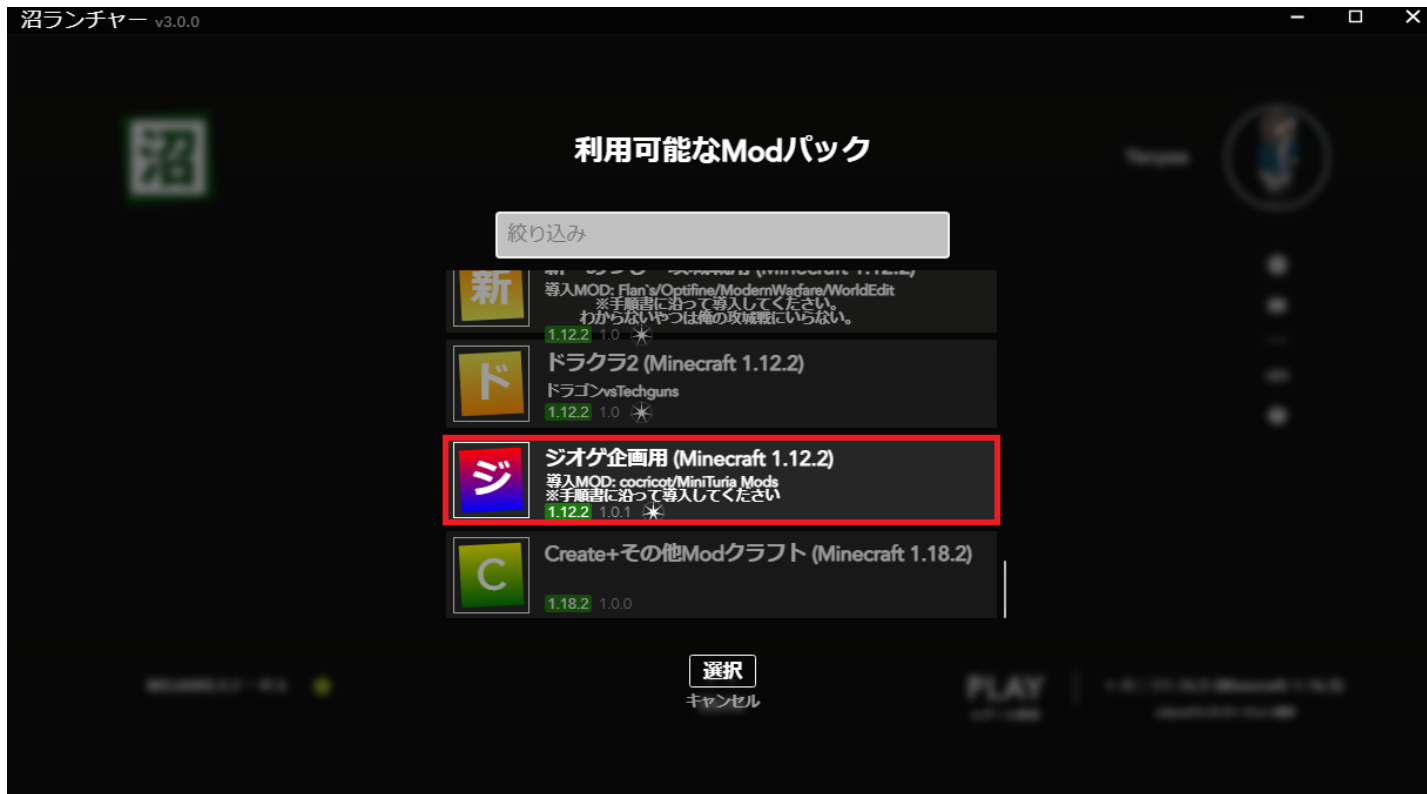

## ジオゲッサー企画用

---

### はじめに

1. ジオゲ企画用 (Minecraft 1.12.2) を選択してください