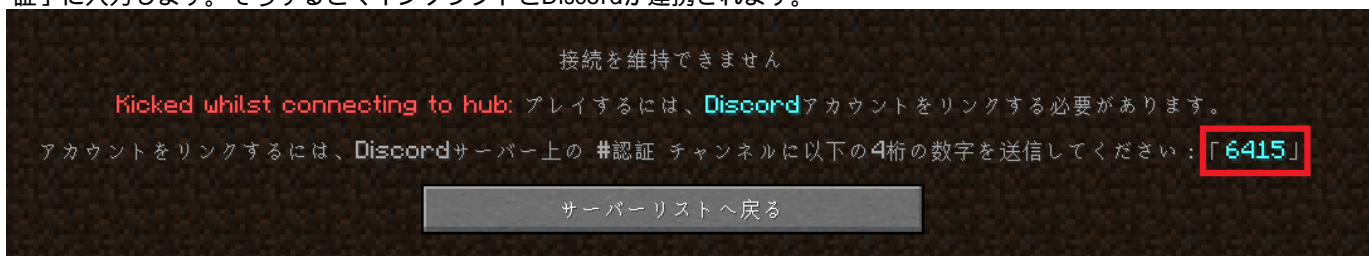

### はじめに

1. 参加型ディスコの「メンバーシップ #ディスコurl」を開き、記載されているリンクからDiscord鯖に参加する。

### ロール付与申請

1. 参加型ディスコの「メンバーシップ #discordロール申請」を開き、DiscordIDを記載し申請を行ってください。

### マイクラフト Discord連携

1. マイクラフトを起動し、参加型ディスコの「メンバーシップ #鯖ip」のIPを入力して鯖に接続します。

2. 鯖に接続すると、次のような画面が出るのでそこに記載されている4桁の数字をメンシディスコの「参加方法・faq #4-認証」に入力します。そうするとマイクラフトとDiscordが連携されます。

## 参加完了!

1. 再びIPを入力して鯖に接続すると参加できます。