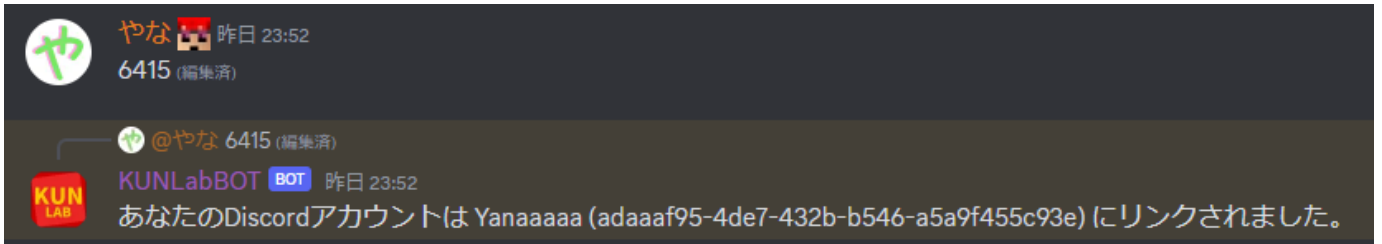

### はじめに

1. 参加型ディスコの「メンバーシップ #ディスコurl」を開き、記載されているリンクからDiscord鯖に参加する。

### ロール付与申請

1. 参加型ディスコの「メンバーシップ #discordロール申請」を開き、DiscordIDを記載し申請を行ってください。

### マイクラフト Discord連携

1. マイクラフトを起動し、参加型ディスコの「メンバーシップ #鯖ip」のIPを入力して鯖に接続します。

2. 鯖に接続すると、次のような画面が出るのでそこに記載されている4桁の数字をメンシディスコの「参加方法・faq #4-認証」に入力します。そうするとマイクラフトとDiscordが連携されます。

## 参加完了!

1. 再びIPを入力して鯖に接続すると参加できます。